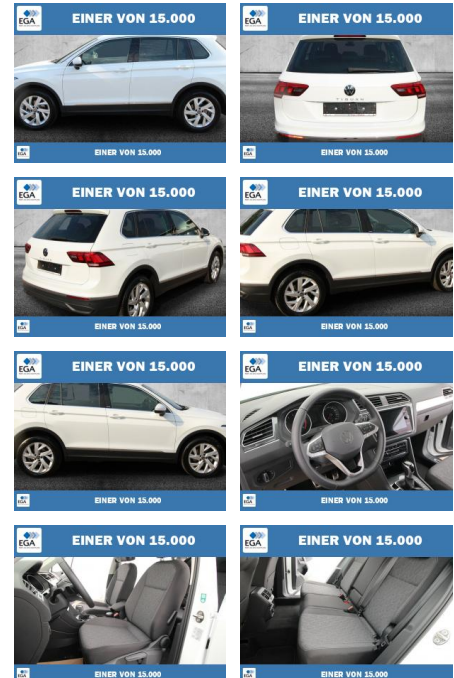

Ihr Ansprechpartner

Herr Peter Neumann
E-Mail: nfo@autohaus-sued.de
Telefon: 04121 79100

Autohaus Süd N. Klappert und Mitarbeiter GmbH
Daimlerstraße 12 - 25337 Elmshorn - Tel.: 04121 / 79100

Volkswagen Tiguan 1.5 TSI 7-DSG Move LED+KAMERA

PW01-52437-1 ~~Angebotsnr.:~~

Erstzulassung:	Kilometer:	Farbe:	Leistung:	Kraftstoffart:
01.03.2023	46.502	Weiß	110 kW / 150 PS	Benzin

PREIS	FINANZIERUNGSBEISPIEL	
31.280 €	Laufzeit: 72 Monate	Anzahlung: 25 %
	Basis-Finanzierung:**	Mtl. Rate:
	Zielraten-Finanzierung:**	265 €