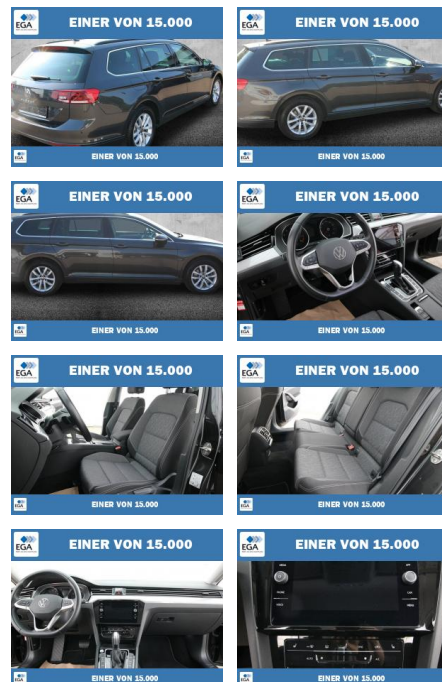

Autohaus Süd N. Klappert und Mitarbeiter GmbH
Daimlerstraße 12 - 25337 Elmshorn - Tel.: 04121 / 79100

Ihr Ansprechpartner

Herr Peter Neumann
E-Mail: nfo@autohaus-sued.de
Telefon: 04121 79100

Volkswagen Passat Variant 1.5 TSI DSG Business L...

PW01-45513-09 Angebotsnr.:

Erstzulassung:	Kilometer:	Farbe:	Leistung:	Kraftstoffart:
01.02.2023	59.047	Grau	110 kW / 150 PS	Benzin

PREIS 27.570 €	FINANZIERUNGSBEISPIEL		* Basisfinanzierung: Anzahlung: 6.893 Euro, Laufzeit: 72 Monate, Nettodarlehen: 20.678 Euro, Gesamtbetrag: 32.527 Euro, Zinssätze: 7.71% Sollz. (gebunden), 7.99% eff. ** Zielratenfinanzierung: Anzahlung: 6.893 Euro, Laufzeit: 72 Monate, Nettodarlehen: 20.678 Euro, Zielrate: 13.785 Euro, Gesamtbetrag: 34.454 Euro, Zinssätze: 7.71% Sollz. (gebunden), 7.99% eff., Vermittlung für: Santander Consumer Bank Repräsentatives Beispiel gem. § 17 Abs. 4 PAngV. Diese Finanzierungsangebote sind Beispiele. Gerne ermitteln wir für Sie Ihr individuelles Angebot.
	Laufzeit: 72 Monate	Anzahlung: 25 %	
	Basis-Finanzierung:**	Mtl. Rate: 233 €	
Zielraten-Finanzierung:**	Mtl. Rate: 233 €		

Ausstattung

Sicherheit

- PDC Park Distance Control hinten
- Anti-Blockiersystem ABS
- Antischlupfregelung ASC+T
- elektronische Stabilitätskontrolle (ESP / DSP)
- Servolenkung
- Regensensor
- Wegfahrsperre
- Kindersitzbefestigung
- PDC Park Distance Control vorne

Multimedia

- Radio
- el. Sitzverstellung
- Navigation mit Bildschirm
- Bluetooth

Komfort

- Zentralverriegelung
- Bordcomputer

Interieur

- Multifunktionslenkrad
- el. Fensterheber
- Sitzheizung

Exterieur

- Leichtmetallfelgen
- metallic
- Nebelscheinwerfer
- Dachreling

Umwelt

- Partikelfilter

Weiteres

- Lichtsensor
- elektrische Außenspiegel
- Start Stop Automatik
- Nichtraucher
- Touchscreen
- Chrom-Teile

- Fahrtauglich
- Kraftstoffart: Super
- Sonnenblende
- 4 Einstiegtüren
- Lordosenstütze
- Unfallfrei
- Wärmeschutzglas
- Uhr & Drehzahlmesser
- Außenspiegel abblendbar
- iPad/iPod-Anschluss
- Zustand: sehr gut
- Frontantrieb
- Scheckheft
- Verkehrszeichenassistent
- Inspektion neu
- Apple CarPlay
- Abstandswarner
- Abgedunkelte Scheiben (Privacy Verglasung)
- W-Lan / Wifi Hotspot
- Musikstreaming integriert

STÄNDIG ÜBER 15.000 FAHRZEUGE IM BESTAND!