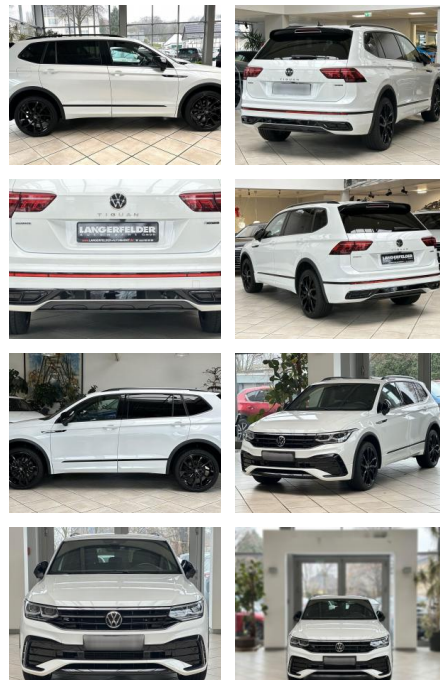

## Volkswagen Tiguan Allspace R-Line

LA05-103-1469Angebotsnr.:

<b>Erstzulassung:</b>	<b>Kilometer:</b>	<b>Farbe:</b>	<b>Leistung:</b>	<b>Kraftstoffart:</b>
15.09.2022	58.469	Diverse	147 kW / 200 PS	Diesel