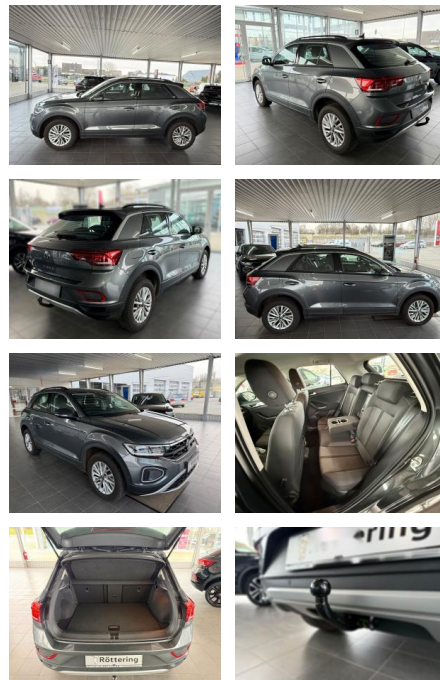

## Volkswagen T-Roc Life DSG +AHK +LED +NAVI

AS86-FELDH Original AN HESSELING

Erstzulassung:	Kilometer:	Farbe:	Leistung:	Kraftstoffart:
15.05.2023	20.000		110 kW / 150 PS	Benzin

**PREIS**  
**26.840 €**