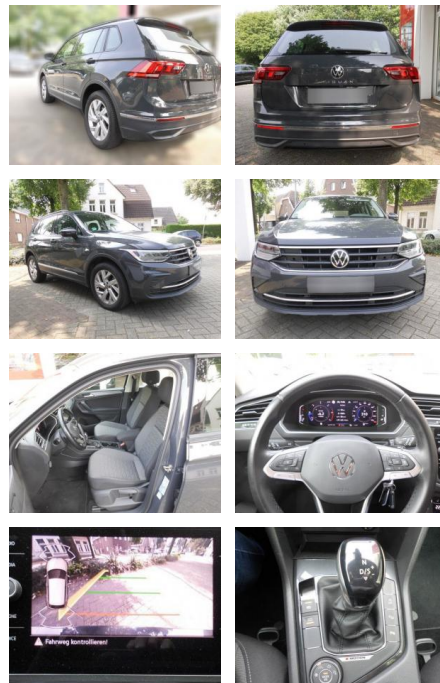

AS86-VTI 262 Motorisnr.:

Erstzulassung:	Kilometer:	Farbe:	Leistung:	Kraftstoffart:
15.01.2021	52.937		110 kW / 150 PS	Diesel

PREIS
30.460 €

FINANZIERUNGSBEISPIEL

Laufzeit: 72 Monate Anzahlung: 25 %
Basis-Finanzierung:* Mtl. Rate:
Zielraten-Finanzierung:** **258 €**