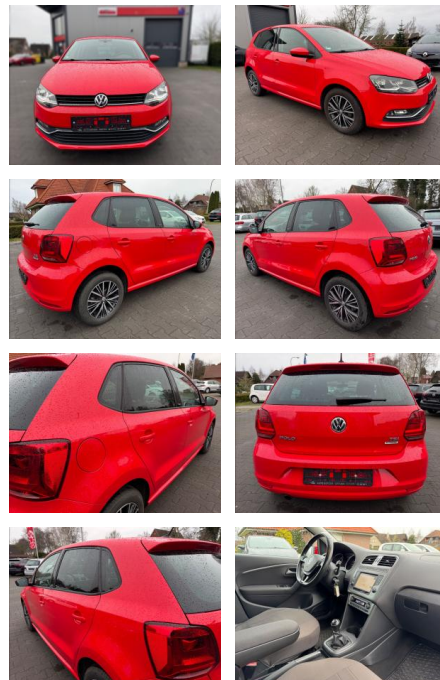

Autohaus Süd N. Klappert und Mitarbeiter GmbH
Daimlerstraße 12 - 25337 Elmshorn - Tel.: 04121 / 79100

Ihr Ansprechpartner

Herr Peter Neumann
E-Mail: nfo@autohaus-sued.de
Telefon: 04121 79100

Volkswagen Polo V

FA03-41241082 **Angebotsnr.:**

Erstzulassung:	Kilometer:	Farbe:	Leistung:	Kraftstoffart:
15.02.2017	91.000		66 kW / 90 PS	Benzin

PREIS
10.750 €

FINANZIERUNGSBEISPIEL

Laufzeit: 72 Monate Anzahlung: 25 %
Basis-Finanzierung:* Mtl. Rate:
Zielraten-Finanzierung:** Mtl. Rate: **91 €**