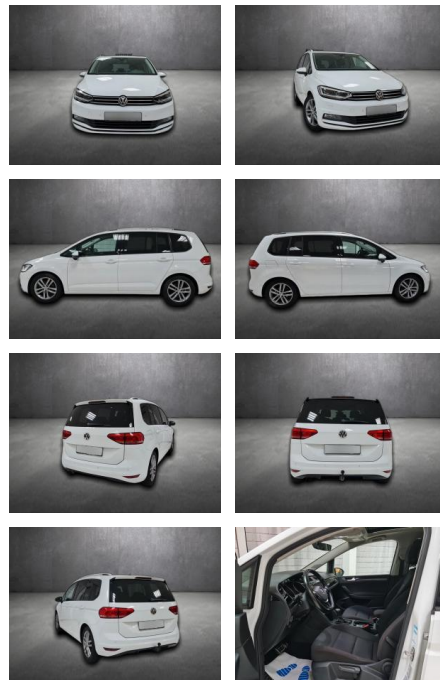

AH90-18810-154 **Angebotsnr.:**

Erstzulassung:	Kilometer:	Farbe:	Leistung:	Kraftstoffart:
14.10.2017	98.227		110 kW / 150 PS	Benzin

PREIS
21.990 €

FINANZIERUNGSBEISPIEL
Laufzeit: 72 Monate Anzahlung: 25 %
Basis-Finanzierung:* Mtl. Rate:
Zielraten-Finanzierung:** **186 €**