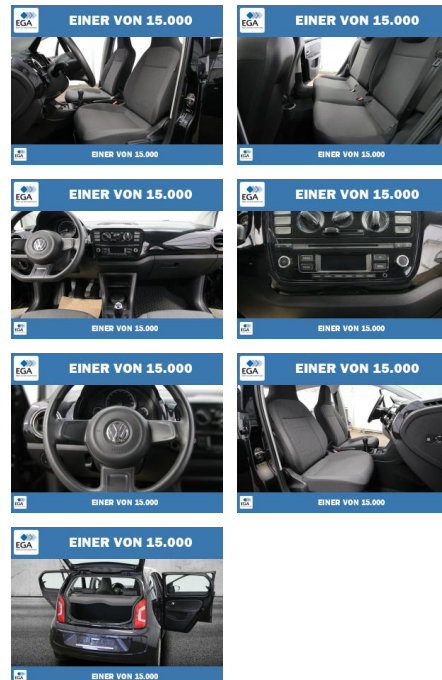

## Volkswagen up! 1.0 move Cool&Sound-Paket

PW01-18629-193 Angebotsnr.:

<b>Erstzulassung:</b>	<b>Kilometer:</b>	<b>Farbe:</b>	<b>Leistung:</b>	<b>Kraftstoffart:</b>
01.02.2013	85.698	Schwarz	44 kW / 60 PS	Benzin