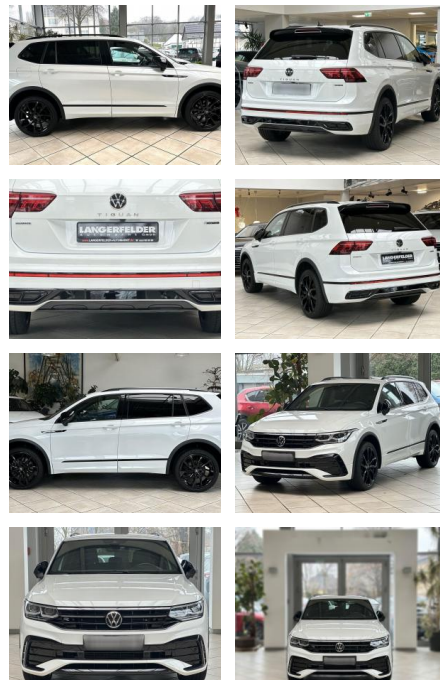

LA05-103-1469Angebotsnr.:

Erstzulassung:	Kilometer:	Farbe:	Leistung:	Kraftstoffart:
14.09.2022	58.469		147 kW / 200 PS	Diesel

PREIS
44.720 €

FINANZIERUNGSBEISPIEL

Laufzeit: 72 Monate Anzahlung: 25 %
Basis-Finanzierung:* Mtl. Rate:
Zielraten-Finanzierung:** **379 €**