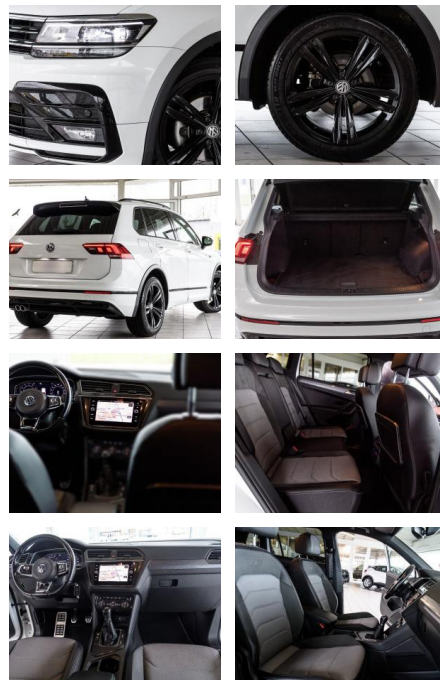

AS86-Buth20AZ6 Angebotsnr.:

Erstzulassung:	Kilometer:	Farbe:	Leistung:	Kraftstoffart:
15.01.2020	65.000	Diverse	110 kW / 150 PS	Benzin

PREIS
30.520 €

FINANZIERUNGSBEISPIEL

Laufzeit: 72 Monate Anzahlung: 25 %
Basis-Finanzierung:* Mtl. Rate:
Zielraten-Finanzierung:** **258 €**