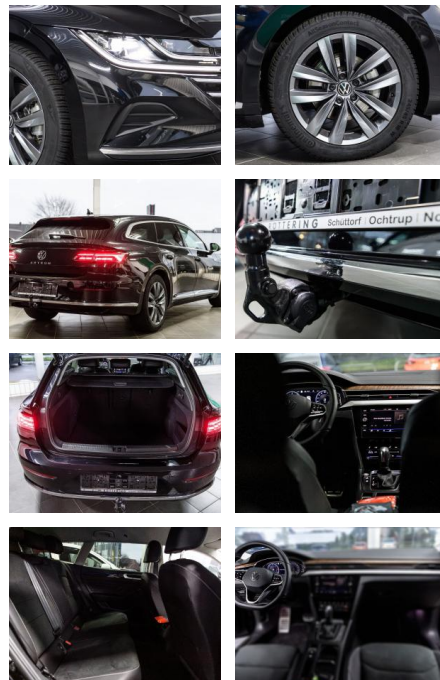

## Volkswagen Arteon Shooting Brake +Elegance+LED+A...

AS86-GWS\*OC Aufgeb. vom 11.01.2024 Delius GmbH

**VERKAUFT**

<b>Erstzulassung:</b>	<b>Kilometer:</b>	<b>Farbe:</b>	<b>Leistung:</b>	<b>Kraftstoffart:</b>
12.01.2024	7.500		110 kW / 150 PS	Diesel