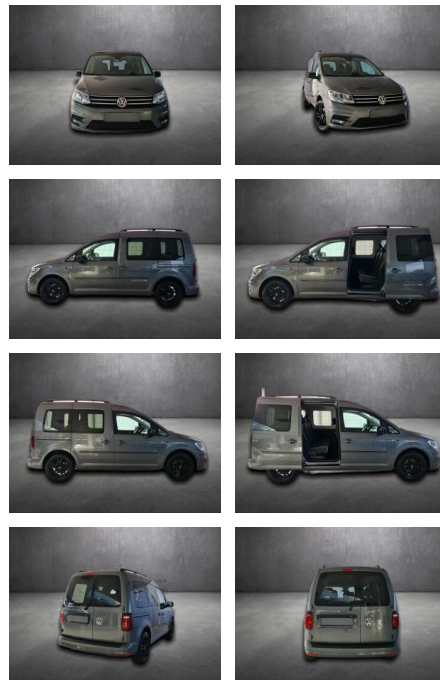

AH90-32998-138 Angebotsnr.:

Erstzulassung:	Kilometer:	Farbe:	Leistung:	Kraftstoffart:
11.07.2019	109.998		110 kW / 150 PS	Diesel

PREIS
26.150 €

FINANZIERUNGSBEISPIEL
Laufzeit: 72 Monate Anzahlung: 25 %
Basis-Finanzierung:* Mtl. Rate:
Zielraten-Finanzierung:** **221 €**