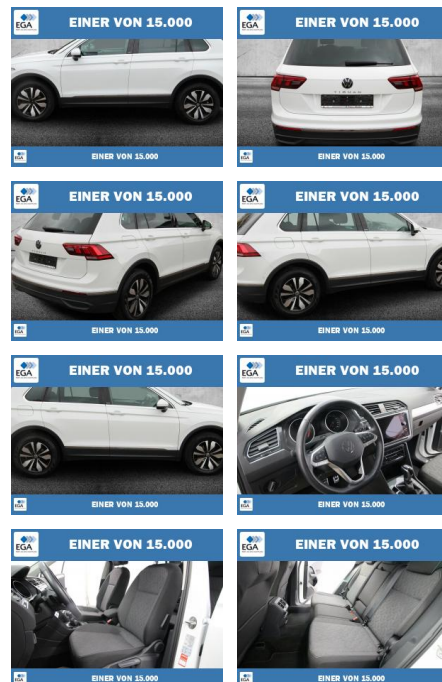

Autohaus Süd N. Klappert und Mitarbeiter GmbH
Daimlerstraße 12 - 25337 Elmshorn - Tel.: 04121 / 79100

Ihr Ansprechpartner

Herr Stefan Klappert
E-Mail: sk@autohaus-sued.de
Telefon: 04121 79100

Volkswagen Tiguan 1.5 TSI BMT OPF 7-DSG Move LED

PW01-01504-021 Angebotsnr.:

Erstzulassung:	Kilometer:	Farbe:	Leistung:	Kraftstoffart:
01.06.2023	59.755	Weiß	110 kW / 150 PS	Benzin

PREIS
30.660 €

FINANZIERUNGSBEISPIEL
 Laufzeit: 72 Monate Anzahlung: 25 %
 Basis-Finanzierung:* Mtl. Rate:
 Zielraten-Finanzierung:** **260 €**