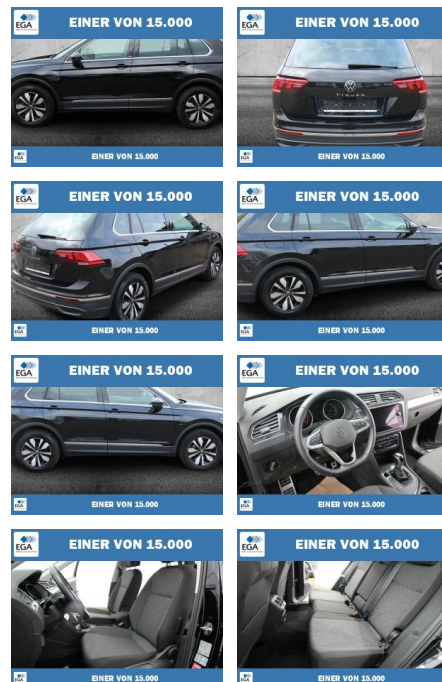

Autohaus Süd N. Klappert und Mitarbeiter GmbH
Daimlerstraße 12 - 25337 Elmshorn - Tel.: 04121 / 79100

Ihr Ansprechpartner

Herr Stefan Klappert
E-Mail: sk@autohaus-sued.de
Telefon: 04121 79100

Volkswagen Tiguan 1.5 TSI BMT OPF 7-DSG Move LED

PW01-01074-0 **Angebotsnr.:**

Erstzulassung:	Kilometer:	Farbe:	Leistung:	Kraftstoffart:
01.06.2023	62.898	Schwarz	110 kW / 150 PS	Benzin

PREIS	FINANZIERUNGSBEISPIEL	
30.660 €	Laufzeit: 72 Monate Anzahlung: 25 % Basis-Finanzierung:* Mtl. Rate: Zielraten-Finanzierung:** 260 €	* Basisfinanzierung: Anzahlung: 7.665 Euro, Laufzeit: 72 Monate, Nettodarlehen: 22.995 Euro, Gesamtbetrag: 36.172 Euro, Zinssätze: 7.71% Sollz. (gebunden), 7.99% eff. ** Zielratenfinanzierung: Anzahlung: 7.665 Euro, Laufzeit: 72 Monate, Nettodarlehen: 22.995 Euro, Zielrate: 15.330 Euro, Gesamtbetrag: 38.315 Euro, Zinssätze: 7.71% Sollz. (gebunden), 7.99% eff., Vermittlung für: Santander Consumer Bank Repräsentatives Beispiel gem. § 17 Abs. 4 PAngV. Diese Finanzierungsangebote sind Beispiele. Gerne ermitteln wir für Sie Ihr individuelles Angebot.