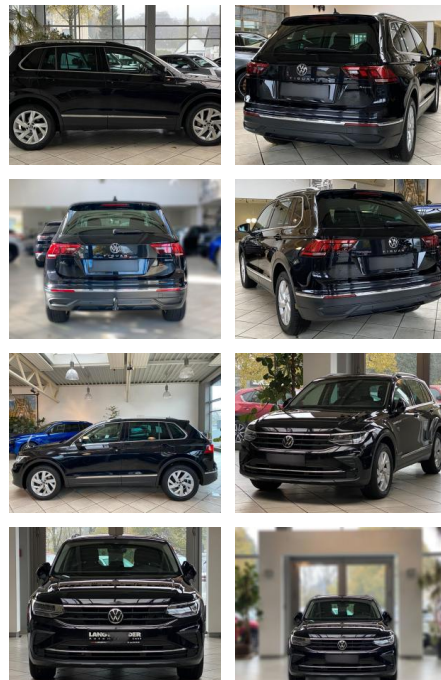

Autohaus Süd N. Klappert und Mitarbeiter GmbH
Daimlerstraße 12 - 25337 Elmshorn - Tel.: 04121 / 79100

Ihr Ansprechpartner

Herr Peter Neumann
E-Mail: nfo@autohaus-sued.de
Telefon: 04121 79100

Volkswagen Tiguan 2.0 TDI Life

LA05-185-002144 **Angebotsnr.:**