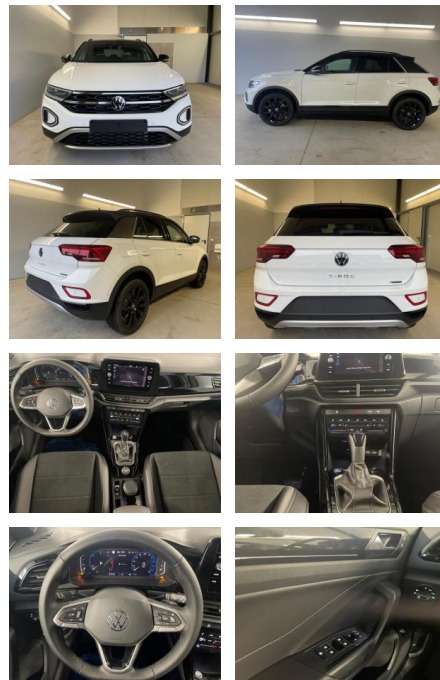

AD32-28280 Angebotsnr.:

Erstzulassung:	Kilometer:	Farbe:	Leistung:	Kraftstoffart:
01.08.2023	18.000	Schwarz	110 kW / 150 PS	Diesel

PREIS
41.360 €

FINANZIERUNGSBEISPIEL

Laufzeit: 72 Monate Anzahlung: 25 %
Basis-Finanzierung:* Mtl. Rate:
Zielraten-Finanzierung:** **350 €**