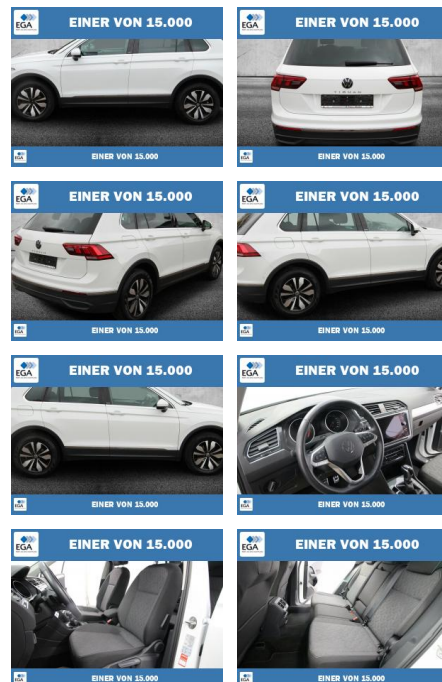

Autohaus Süd N. Klappert und Mitarbeiter GmbH
Daimlerstraße 12 - 25337 Elmshorn - Tel.: 04121 / 79100

Ihr Ansprechpartner

Herr Peter Neumann
E-Mail: nfo@autohaus-sued.de
Telefon: 04121 79100

Volkswagen Tiguan 1.5 TSI BMT OPF 7-DSG Move LED

PW01-01504-021 Angebotsnr.:

Erstzulassung:	Kilometer:	Farbe:	Leistung:	Kraftstoffart:
01.06.2023	59.755	Weiß	110 kW / 150 PS	Benzin

PREIS
30.660 €

FINANZIERUNGSBEISPIEL
 Laufzeit: 72 Monate Anzahlung: 25 %
 Basis-Finanzierung:* Mtl. Rate:
 Zielraten-Finanzierung:** **260 €**