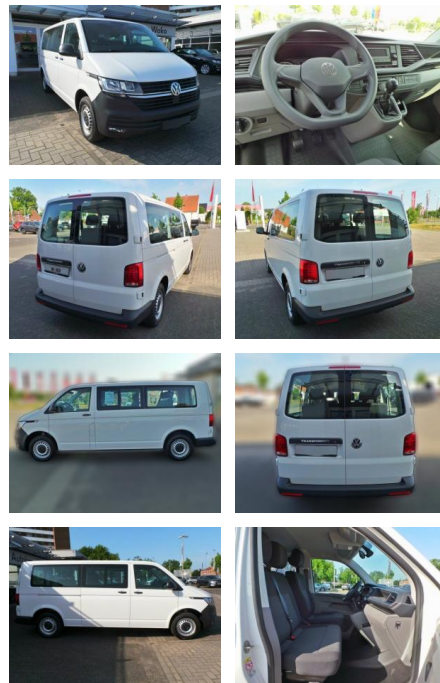

## Volkswagen T6.1 Kombi T6.1 2.0 TDI Kombi L2H1

WK03-3577-11 **Angebotsnr.:**

Erstzulassung:	Kilometer:	Farbe:	Leistung:	Kraftstoffart:
10.03.2023	6.500		81 kW / 110 PS	Diesel

**PREIS**  
**49.400 €**