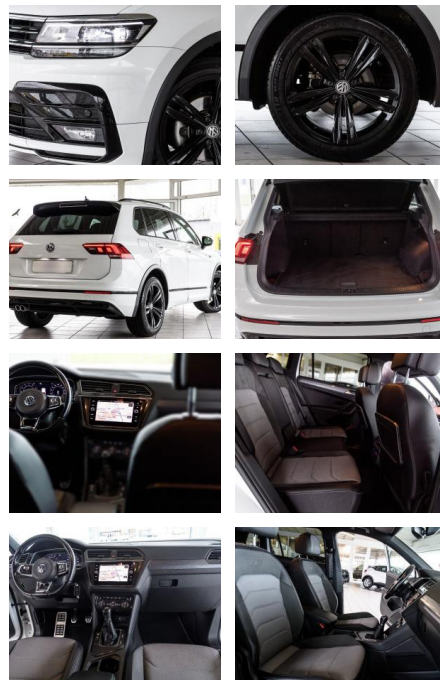

AS86-Buth20AZ6 Angebotsnr.:

Erstzulassung:	Kilometer:	Farbe:	Leistung:	Kraftstoffart:
10.01.2020	65.000		110 kW / 150 PS	Benzin

PREIS
30.520 €

FINANZIERUNGSBEISPIEL

Laufzeit: 72 Monate Anzahlung: 25 %
Basis-Finanzierung:* Mtl. Rate:
Zielraten-Finanzierung:** **258 €**