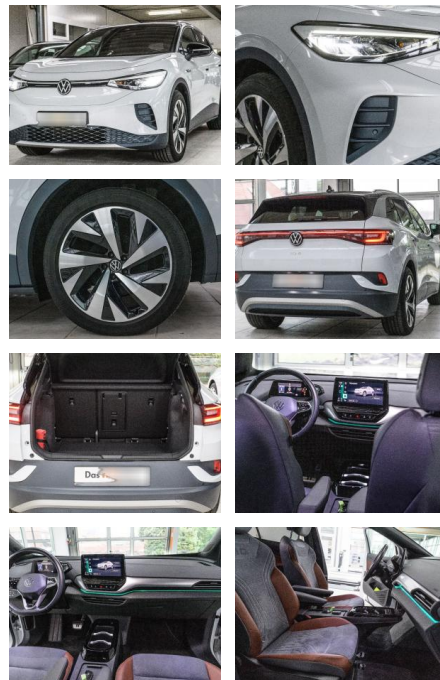

Autohaus Süd N. Klappert und Mitarbeiter GmbH
Daimlerstraße 12 - 25337 Elmshorn - Tel.: 04121 / 79100

Ihr Ansprechpartner

Herr Peter Neumann
E-Mail: nfo@autohaus-sued.de
Telefon: 04121 79100

Volkswagen ID.4 1st Pro

AS86-gws 2210 Angebot Nr.:

Erstzulassung:	Kilometer:	Farbe:	Leistung:	Kraftstoffart:
10.12.2020	38.500		150 kW / 204 PS	Elektro

PREIS
40.140 €

FINANZIERUNGSBEISPIEL

Laufzeit: 72 Monate   Anzahlung: 25 %
Basis-Finanzierung:*   Mtl. Rate:
Zielraten-Finanzierung:** **340 €**

* Basisfinanzierung: Anzahlung: 10.035 Euro, Laufzeit: 72 Monate, Nettodarlehen: 30.105 Euro, Gesamtbetrag: 47.356 Euro, Zinssätze: 7.71% Sollz. (gebunden), 7.99% eff.
** Zielratenfinanzierung: Anzahlung: 10.035 Euro, Laufzeit: 72 Monate, Nettodarlehen: 30.105 Euro, Zielrate: 20.070 Euro, Gesamtbetrag: 50.162 Euro, Zinssätze: 7.71% Sollz. (gebunden), 7.99% eff.,

Vermittlung für: Santander Consumer Bank
Repräsentatives Beispiel gem. § 17 Abs. 4 PAngV. Diese Finanzierungsangebote sind Beispiele. Gerne ermitteln wir für Sie Ihr individuelles Angebot.

Ausstattung

Sicherheit

- Müdigkeitswarnsystem
- Notbremsassistent
- Notrufsystem
- Reifendruckkontrollsystem
- Spurhalteassistent

Multimedia

- Soundsystem
- USB
- Verkehrszeichenerkennung
- Sprachsteuerung
- Touchscreen

Komfort

- Berganfahrassistent
- Beheizbare Frontscheibe
- Beheizbares Lenkrad
- Lederlenkrad

Weiteres

- ***Finanzierung zu Sonderkonditionen und Anzahlungnahme gern möglich.**
- *Irrtümer
- Änderungen und Zwischenverkauf vorbehalten.
- *
- ***Sonderausstattung: Ambiente-Beleuchtung (30 Farben) Außenspiegel elektr. verstell-**
- heiz- und anklappbarBluetooth-Schnittstelle für MobiltelefonDach in Kontrastfarbe schwarzDachreling silber eloxiertDachzierleiste und C-Säule silberFahrassistenten-System: Autom. Distanzregelung (ACC inkl. Stop&Go-Funktion)Fahrassistenten-System: FahrprofilauswahlFahrassistenten-System: Fernlichtregulierung (Light

- heizbar
- infrarot-reflektierendWärmepumpeHV-Batterie 77 kWhInnenspiegel mit AbblendautomatikKlsofix-Aufnahmen für Kindersitz an Beifahrersitz und Rücksitz (inkl. i-Size-Kindersitze)Klimaanlage Climatronic 2-ZonenLadeleistung HV-Batterie 125 kW (Gleichstrom DC)Lautsprecher (7 vorn und hinten)LM-Felgen 20"Metallic-LackierungMobile Online Dienste App-Connect inkl. App-Connect Wireless (Apple CarPlay
- Android Auto)Navigationsfunktion Discover Pro inkl. Streaming & Internet (Touchscreen-Farbdisplay)NotrufsystemPark-Distance-Control (vorn und hinten)Performance UpgradeRadioempfang digital (DAB+)RückfahrkameraScheinwerfer LED inkl. Automatische

STÄNDIG ÜBER 15.000 FAHRZEUGE IM BESTAND!