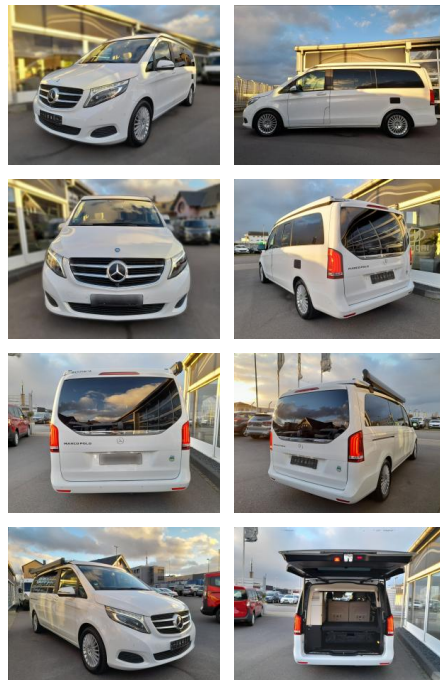

## Mercedes-Benz V 250

SP05-41350363 **Angebotsnr.:**

Erstzulassung:	Kilometer:	Farbe:	Leistung:	Kraftstoffart:
11.05.2017	97.000	Diverse	140 kW / 190 PS	Diesel

**PREIS**  
**51.570 €**

### Weiteres

- Mittelsitzgruppe
- Rundsitzgruppe
- Markise
- Diesel
- **Mercedes Vito 250d**
- 140/190 PS Automatik
- "Marco Polo Edition "
- Euro6 Adblue
- deutsches Fahrzeug mit Top Ausstattung
- sehr gepflegter Zustand
- mit Camping Ausstattung
- inkl " Standheizung + Easy UP "elektr