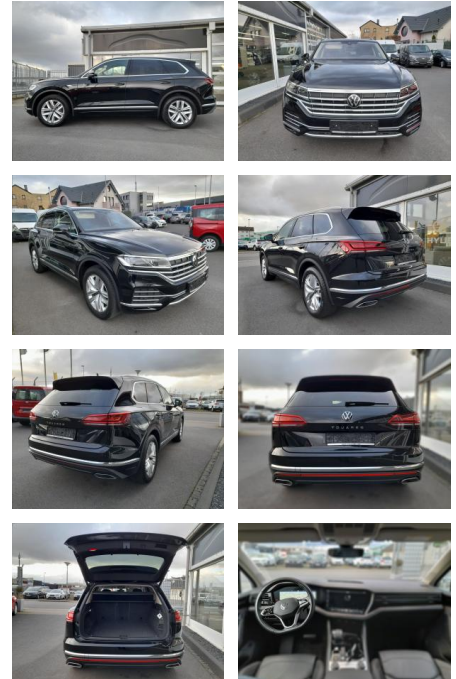

## Volkswagen Touareg 4Motion, ACC, Leder,

SP05-41331629 Angebotsnr.:

Erstzulassung:	Kilometer:	Farbe:	Leistung:	Kraftstoffart:
15.05.2023	43.200	Diverse	170 kW / 231 PS	Diesel

**PREIS**  
**56.720 €**