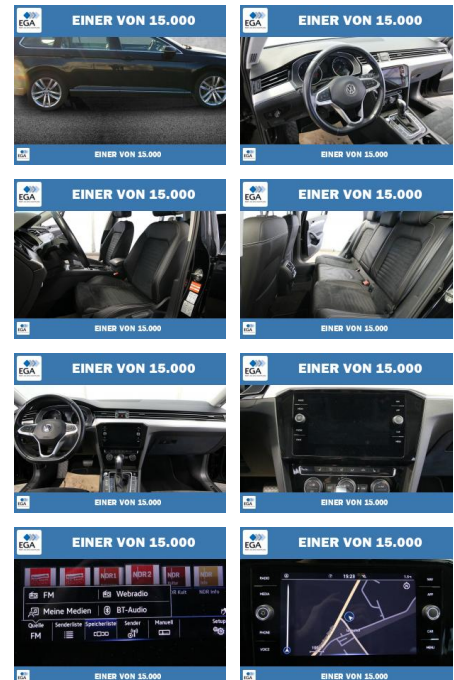

PW01-39676-10 Angebotsnr.:

Erstzulassung:	Kilometer:	Farbe:	Leistung:	Kraftstoffart:
01.12.2019	149.840	Schwarz	140 kW / 190 PS	Diesel

PREIS
20.360 €

FINANZIERUNGSBEISPIEL
Laufzeit: 72 Monate Anzahlung: 25 %
Basis-Finanzierung:* Mtl. Rate:
Zielraten-Finanzierung:** **172 €**

Exterieur

- Leichtmetallfelgen
- metallic
- Schiebedach
- Nebelscheinwerfer
- Dachreling

Umwelt

- Partikelfilter

Weiteres

- Diesel
- Lichtsensor
- Panoramadach
- elektrische Aussenspiegel

- Start Stop Automatik
- Nichtraucher
- Touchscreen
- Chrom-Teile
- Fahrtauglich
- Sonnenblende
- 4 Einstiegstüren
- Lordosenstütze
- Unfallfrei
- Wärmeschutzglas
- Uhr & Drehzahlmesser
- Außenspiegel abblendbar
- iPad/iPod-Anschluss
- Zustand: sehr gut
- Frontantrieb
- Scheckheft
- Verkehrszeichenassistent
- Inspektion neu
- Sommerreifen
- Abstandswarner
- W-Lan / Wifi Hotspot