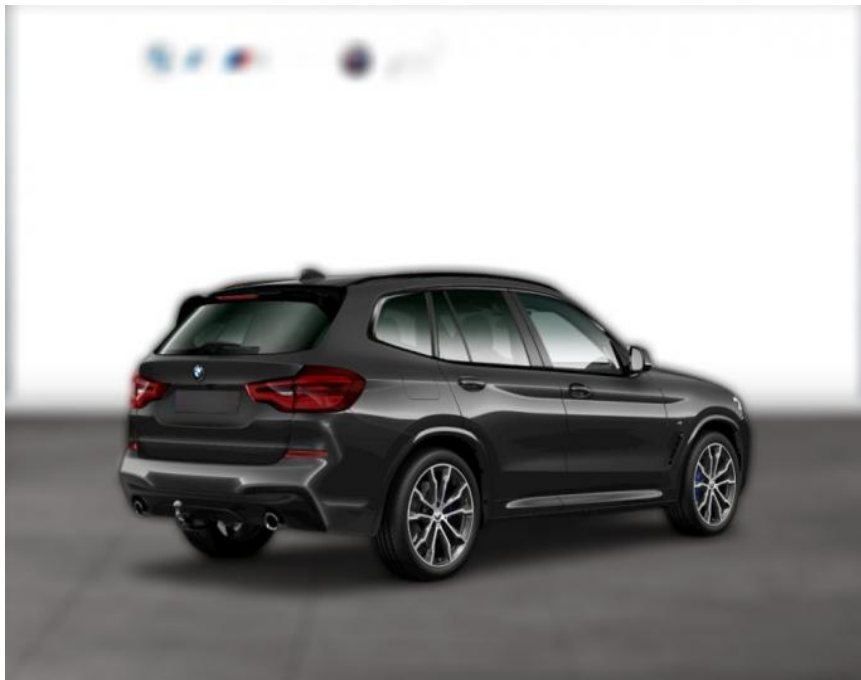

WG04-232725 Angebotsnr.:

Erstzulassung:	Kilometer:	Farbe:	Leistung:	Kraftstoffart:
01.10.2021	18.800	Blau	265 kW / 360 PS	Benzin

PREIS
58.040 €

FINANZIERUNGSBEISPIEL

Laufzeit: 72 Monate Anzahlung: 25 %
Basis-Finanzierung:* Mtl. Rate:
Zielraten-Finanzierung:** **492 €**