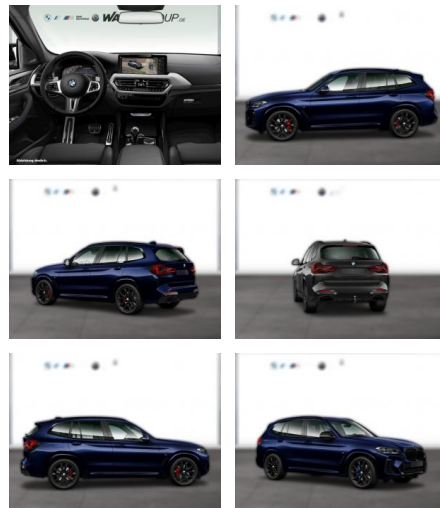

WG04-232725 Angebotsnr.:

Erstzulassung:	Kilometer:	Farbe:	Leistung:	Kraftstoffart:
01.10.2021	18.800	Blau	265 kW / 360 PS	Benzin

PREIS
58.040 €

FINANZIERUNGSBEISPIEL

Laufzeit: 72 Monate Anzahlung: 25 %
Basis-Finanzierung:* Mtl. Rate:
Zielraten-Finanzierung:** **492 €**