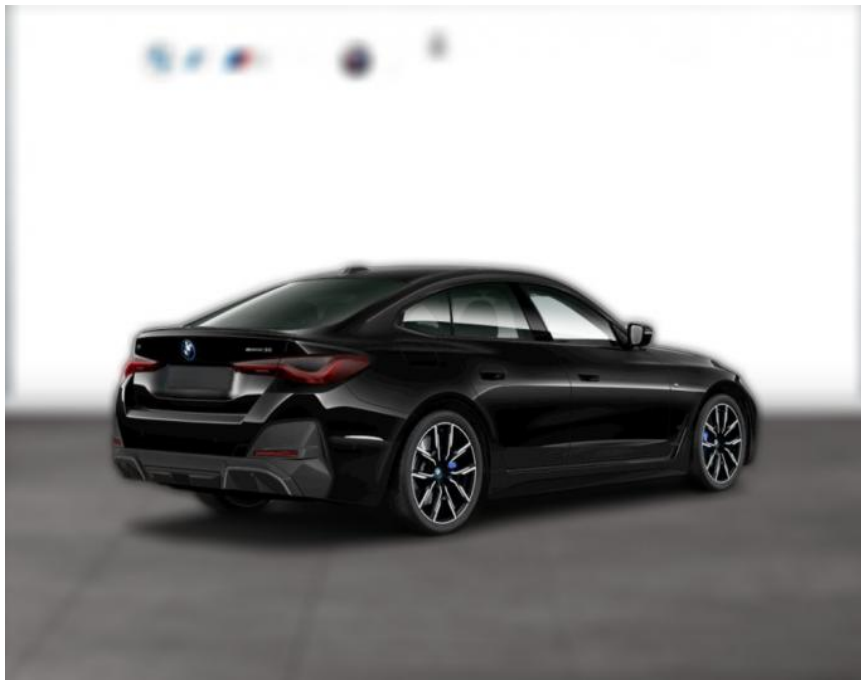

## BMW M440i xDrive GRAN COUPÉ LEDER HUD

WG04-232717 Angebotsnr.:

Erstzulassung:	Kilometer:	Farbe:	Leistung:	Kraftstoffart:
01.12.2021	36.100	Rot	275 kW / 374 PS	Benzin

**PREIS**  
**54.950 €**