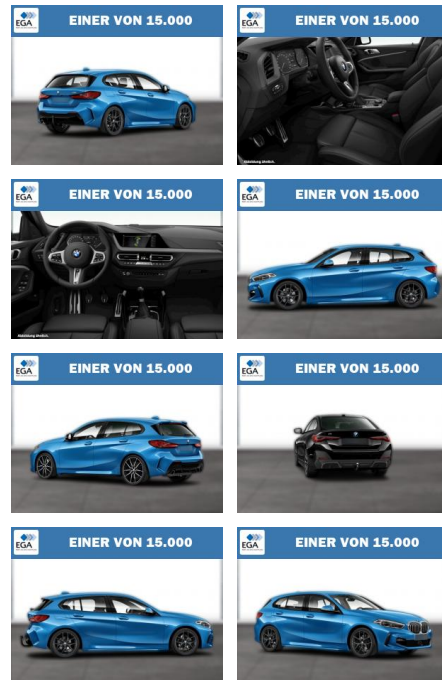

Autohaus Süd N. Klappert und Mitarbeiter GmbH
Daimlerstraße 12 - 25337 Elmshorn - Tel.: 04121 / 79100

Ihr Ansprechpartner

Herr Stefan Klappert
E-Mail: sk@autohaus-sued.de
Telefon: 04121 79100

BMW 118i M Sport Navi LED Comfort SHZ PDC

WG08-230465 Angebotsnr.:

Erstzulassung:	Kilometer:	Farbe:	Leistung:	Kraftstoffart:
01.09.2020	56.044	Blau	103 kW / 140 PS	Benzin

PREIS
26.110 €

FINANZIERUNGSBEISPIEL
Laufzeit: 72 Monate Anzahlung: 25 %
Basis-Finanzierung:* Mtl. Rate:
Zielraten-Finanzierung:** **221 €**