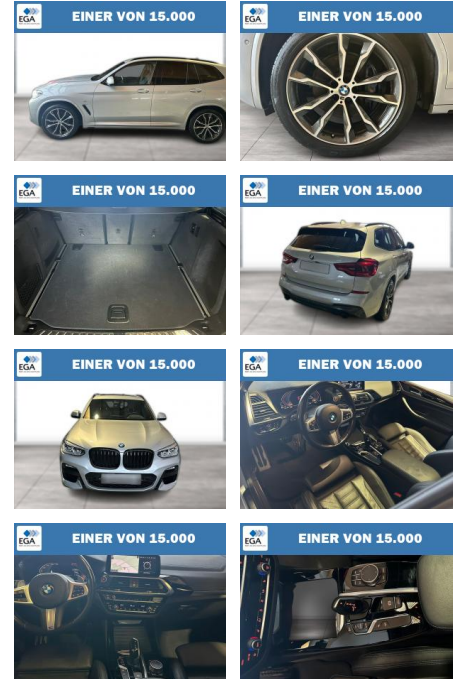

WG08-232456 Angebotsnr.:

Erstzulassung:	Kilometer:	Farbe:	Leistung:	Kraftstoffart:
01.12.2021	84.041	Silber	210 kW / 286 PS	Diesel

PREIS	FINANZIERUNGSBEISPIEL	
46.710 €	Laufzeit: 72 Monate	Anzahlung: 25 %
	Basis-Finanzierung:**	Mtl. Rate: 396 €
	Zielraten-Finanzierung:**	Mtl. Rate:

Exterieur

- Leichtmetallfelgen
- metallic
- Schiebedach
- Nebelscheinwerfer
- Dachreling

Umwelt

- Partikelfilter

Weiteres

- Sportfahrwerk
- Diesel
- Lichtsensor
- Panoramadach
- elektrische Aussenspiegel
- Start Stop Automatik
- Nichtraucher
- Sportpaket
- Ablagenpaket
- ABS
- Adaptives Kurvenlicht
- Aktiver Fussgängerschutz
- Alarmanlage mit Fernbedienung
- Ambientes Licht
- Anhängerkupplung (Kugelkopf schwenkbar)
- Armauflage vorn
- Außenausstattung: Shadow-Line Hochglanz (erweiterter Umfang)
- Außenspiegel elektr. anklappbar
- alle Spiegel mit Ablendautomatik