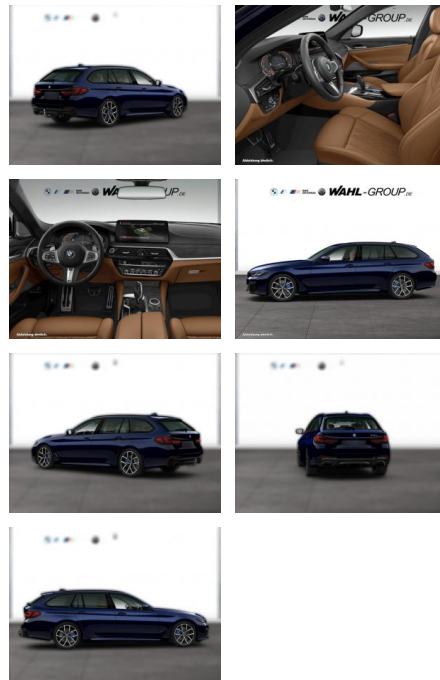

Autohaus Süd N. Klappert und Mitarbeiter GmbH
Daimlerstraße 12 - 25337 Elmshorn - Tel.: 04121 / 79100

Ihr Ansprechpartner

Herr Stefan Klappert
E-Mail: sk@autohaus-sued.de
Telefon: 04121 79100

BMW 530d xDrive TOURING M SPORT AHK LASER

WG01-230543 Angebotsnr.:

Erstzulassung:	Kilometer:	Farbe:	Leistung:	Kraftstoffart:
01.08.2021	73.400	Blau	183 kW / 249 PS	Diesel

PREIS
48.770 €

FINANZIERUNGSBEISPIEL

Laufzeit: 72 Monate   Anzahlung: 25 %
Basis-Finanzierung:*   Mtl. Rate:
Zielraten-Finanzierung:**   **413 €**

* Basisfinanzierung: Anzahlung: 12.193 Euro, Laufzeit: 72 Monate, Nettodarlehen: 36.578 Euro, Gesamtbetrag: 57.538 Euro, Zinssätze: 7.71% Sollz. (gebunden), 7.99% eff.
** Zielratenfinanzierung: Anzahlung: 12.193 Euro, Laufzeit: 72 Monate, Nettodarlehen: 36.578 Euro, Zielrate: 24.385 Euro, Gesamtbetrag: 60.948 Euro, Zinssätze: 7.71% Sollz. (gebunden), 7.99% eff.,

Vermittlung für: Santander Consumer Bank
Repräsentatives Beispiel gem. § 17 Abs. 4 PAngV. Diese Finanzierungsangebote sind Beispiele. Gerne ermitteln wir für Sie Ihr individuelles Angebot.

Ausstattung

Sicherheit

- PDC Park Distance Control hinten
- Anti-Blockiersystem ABS
- Antischlupfregelung ASC+T
- elektronische Stabilitätskontrolle (ESP / DSP)
- Servolenkung
- Regensensor
- Wegfahrsperre
- Kindersitzbefestigung
- Allrad
- PDC Park Distance Control vorne

Multimedia

- Radio
- el. Sitzverstellung
- Navigation mit Bildschirm
- MP3 Anschluss
- Head UP Display
- Bluetooth

Komfort

- Zentralverriegelung
- Bordcomputer

Interieur

- Multifunktionslenkrad
- Sportsitze
- el. Fensterheber
- Sitzheizung

Exterieur

- Leichtmetallfelgen
- metallic
- Nebelscheinwerfer
- Dachreling

Umwelt

- Partikelfilter

Weiteres

- Sportfahrwerk

- Diesel
- Lichtsensor
- elektrische Aussenspiegel
- Start Stop Automatik
- Nichtraucher
- Sportpaket
- ABS
- Abstandsregeltempomat
- Active Guard
- Airbag Fahrer/Beifahrer
- Aktiver Fußgängerschutz
- Alarmanlage mit Fernbedienung
- Alufelgen
- Ambientes Licht
- Anhängerkupplung (Kugelkopf schwenkbar)
- Armauflage vorn
- Außenausstattung: Shadow-Line Hochglanz (erweiterter Umfang)
- Außenspiegel elektr. anklappbar
- alle Spiegel mit Ablendautomatik
- Auto Start/Stop Funktion

STÄNDIG ÜBER 15.000 FAHRZEUGE IM BESTAND!