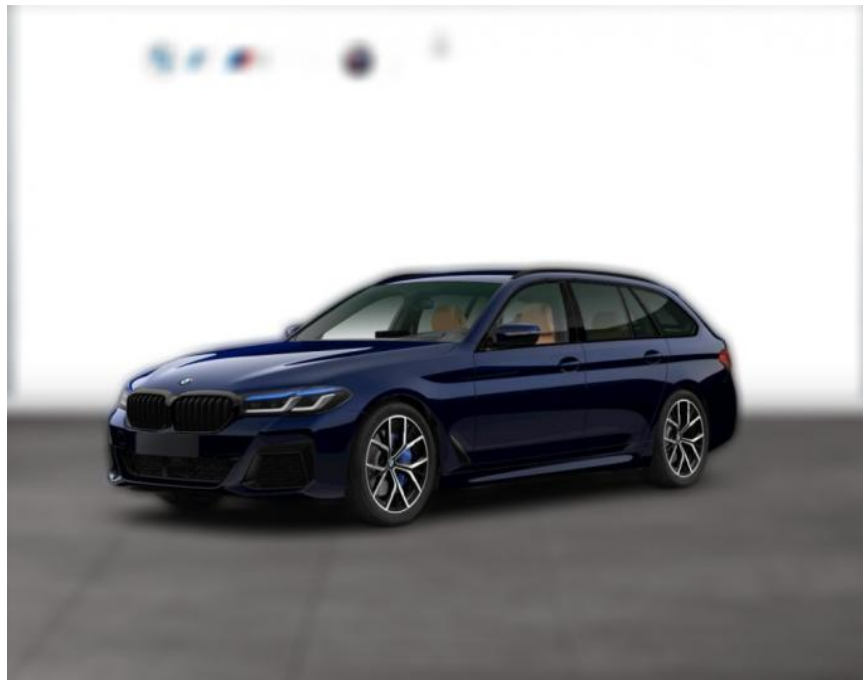

## BMW 530d xDrive TOURING M SPORT AHK LASER

WG01-230543 Angebotsnr.:

Erstzulassung:	Kilometer:	Farbe:	Leistung:	Kraftstoffart:
01.08.2021	73.400	Blau	183 kW / 249 PS	Diesel

**PREIS**  
**48.770 €**