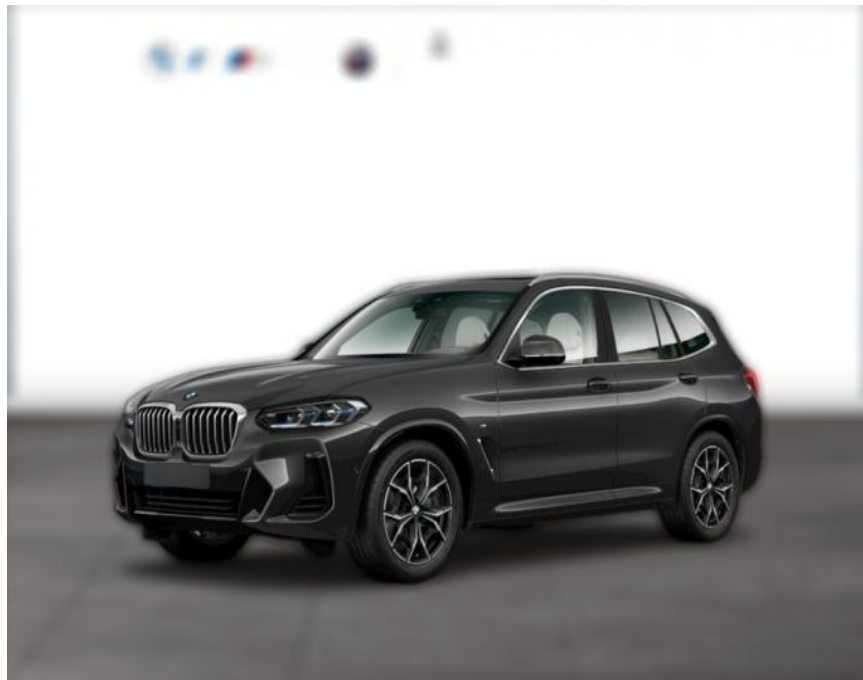

## BMW X3 xDrive20d M SPORT LASER STANDHZG AHK

WG05-233696 **Angebotsnr.:**

Erstzulassung:	Kilometer:	Farbe:	Leistung:	Kraftstoffart:
01.01.2022	31.400	Grau	140 kW / 190 PS	Diesel

**PREIS**  
**49.800 €**