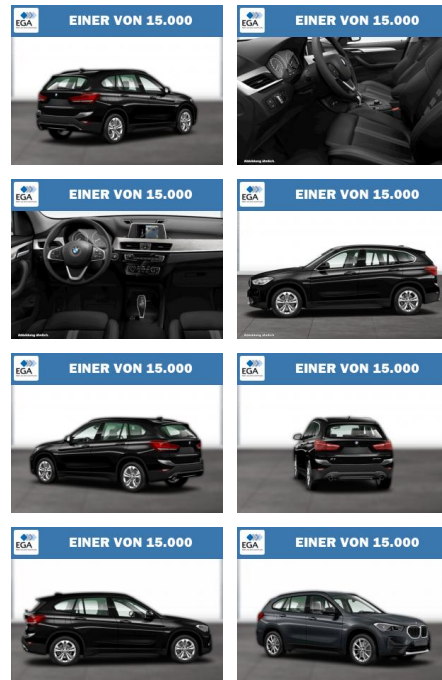

## BMW X1 xDrive20i ADVANTAGE AUT PARKASSIST

WG06-208468 Angebotsnr.:

# EINER VON 15.000

Erstzulassung:	Kilometer:	Farbe:	Leistung:	Kraftstoffart:
01.06.2019	49.000	Schwarz	141 kW / 192 PS	Benzin

**PREIS**  
**27.140 €**