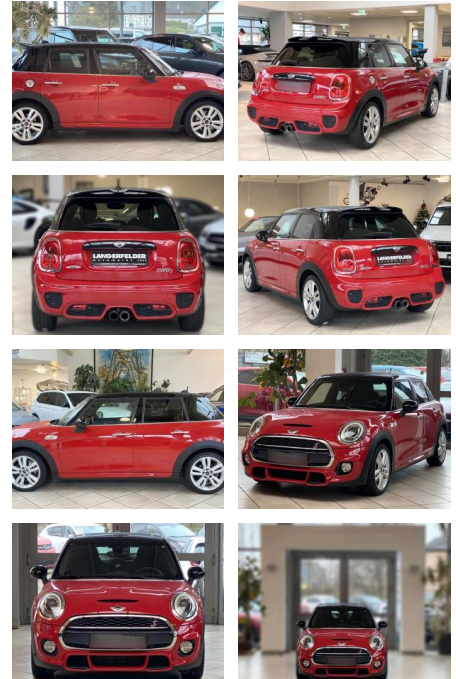

LA05-45-84057Angebotsnr.:

Erstzulassung:	Kilometer:	Farbe:	Leistung:	Kraftstoffart:
09.03.2015	78.122	Diverse	155 kW / 211 PS	Benzin

PREIS
19.740 €

FINANZIERUNGSBEISPIEL
Laufzeit: 72 Monate Anzahlung: 25 %
Basis-Finanzierung:* Mtl. Rate:
Zielraten-Finanzierung:** **167 €**