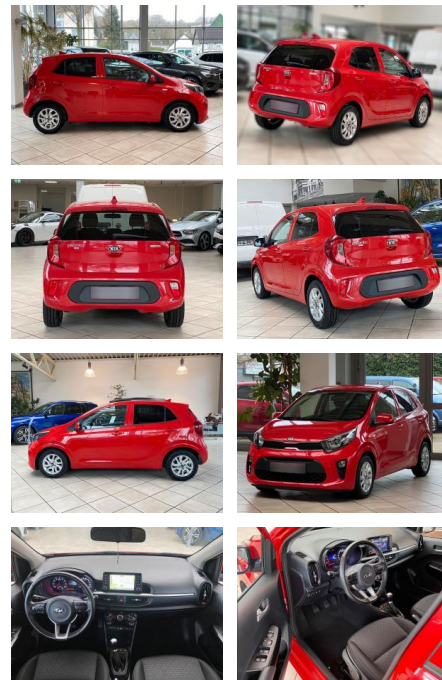

LA05-228-4051Angebotsnr.:

Erstzulassung:	Kilometer:	Farbe:	Leistung:	Kraftstoffart:
11.02.2019	54.509	Diverse	62 kW / 84 PS	Benzin

PREIS
11.990 €

FINANZIERUNGSBEISPIEL
 Laufzeit: 72 Monate Anzahlung: 25 %
 Basis-Finanzierung:* Mtl. Rate:
 Zielraten-Finanzierung:** **102 €**