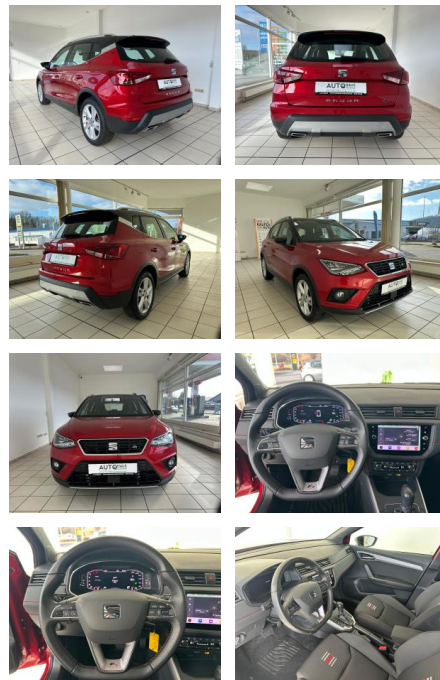

## Seat Arona Seat Arona 1.0 TSI Kamera\*SHZ\*Navi

ME00-SH2412-Argo-30000..

Erstzulassung:	Kilometer:	Farbe:	Leistung:	Kraftstoffart:	Verbr. komb.	CO2-Emission	CO2-Klasse (WLTP)
01.07.2021	29.000	Rot	81 kW / 110 PS	Benzin	6,2 l/100km	141 g/km	E