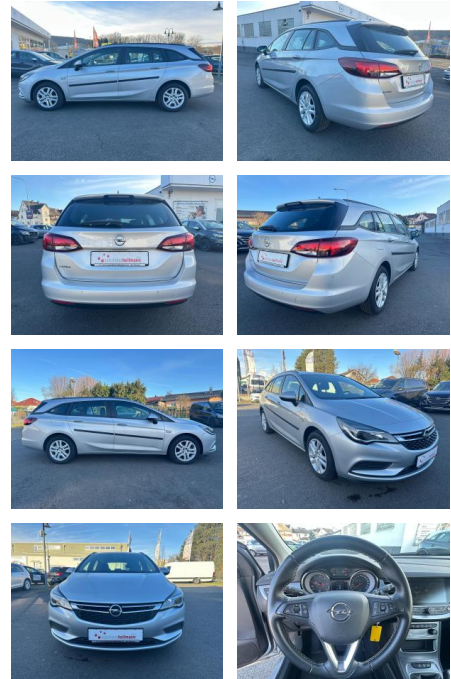

## Opel Astra OPEL K 1.6 CDTI Edition PDC\*Navi\*Allw...

ME00-SH2412-~~Angebot~~..

Erstzulassung:	Kilometer:	Farbe:	Leistung:	Kraftstoffart:	Verbr. komb.	CO2-Emission	CO2-Klasse (WLTP)
01.02.2019	86.000	Silber	81 kW / 110 PS	Diesel	5,5 l/100km	143 g/km	E

**PREIS**  
**13.850 €**