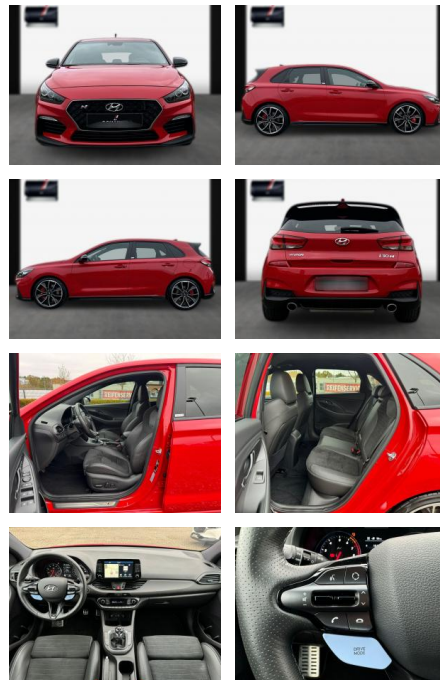

SA13-LJ02124 **Angebotsnr.:**

Erstzulassung:	Kilometer:	Farbe:	Leistung:	Kraftstoffart:
09.07.2020	5.800	Diverse	202 kW / 275 PS	Benzin

PREIS
29.000 €

FINANZIERUNGSBEISPIEL

Laufzeit: 72 Monate Anzahlung: 25 %
Basis-Finanzierung:* Mtl. Rate:
Zielraten-Finanzierung:** **246 €**