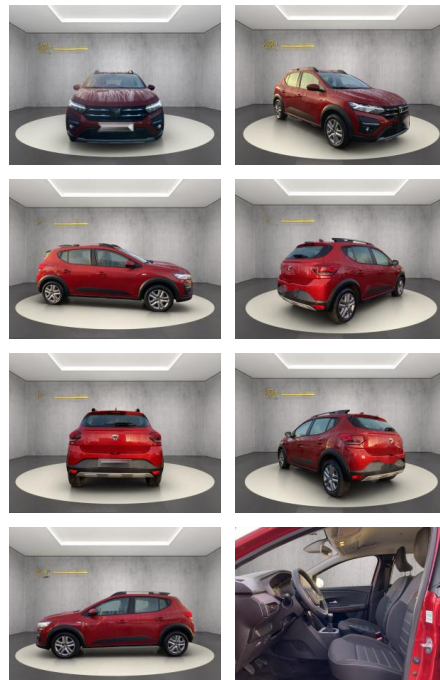

## Dacia Sandero III Stepway Comfort

WS04-M\_Wa72468603nsnr.:

Erstzulassung:	Kilometer:	Farbe:	Leistung:	Kraftstoffart:
14.03.2021	25.100	Diverse	67 kW / 91 PS	Benzin

**PREIS**  
**16.130 €**

**FINANZIERUNGSBEISPIEL**  
Laufzeit: 72 Monate      Anzahlung: 25 %  
Basis-Finanzierung:\*      Mtl. Rate:  
Zielraten-Finanzierung:\*\* **137 €**