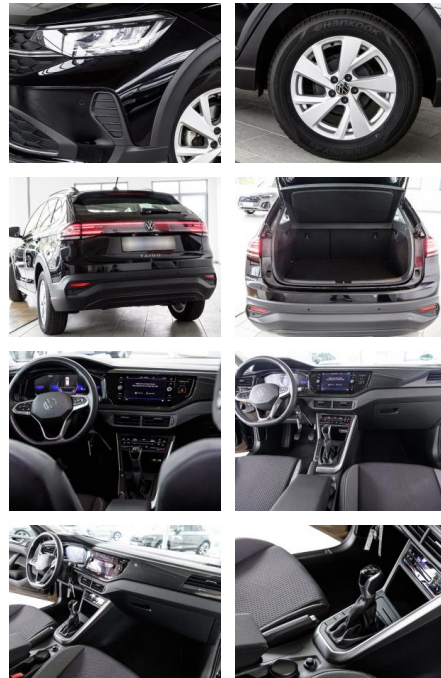

## Volkswagen Taigo 1.0 TSI \*LED\*KAMERA\*APP\*ALLWETT...

AS86-gws 230 **Az**gebotsnr.:

<b>Erstzulassung:</b>	<b>Kilometer:</b>	<b>Farbe:</b>	<b>Leistung:</b>	<b>Kraftstoffart:</b>
12.08.2023	4.692	Diverse	70 kW / 95 PS	Benzin