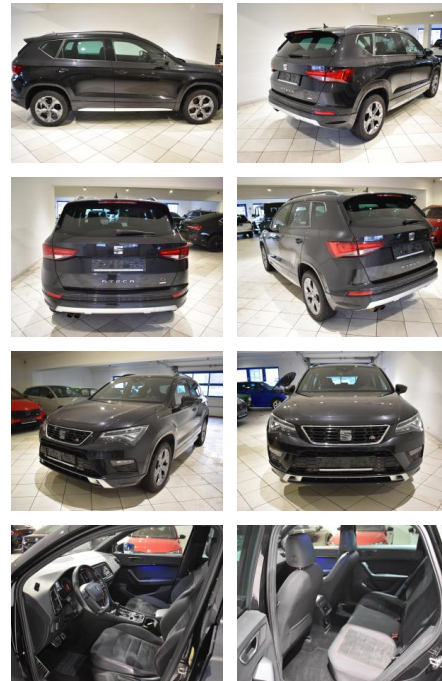

AH44-ATS40614 Angebotsnr.:

Erstzulassung:	Kilometer:	Farbe:	Leistung:	Kraftstoffart:
26.03.2018	143.900	Schwarz	140 kW / 190 PS	Diesel

PREIS
20.670 €

FINANZIERUNGSBEISPIEL

Laufzeit: 72 Monate Anzahlung: 25 %
Basis-Finanzierung:* Mtl. Rate:
Zielraten-Finanzierung:** **175 €**