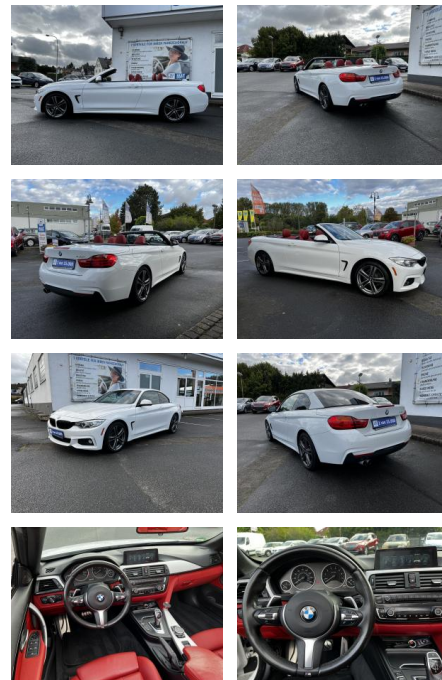

ME00-SH2410 Angebotsnr.:

Erstzulassung:	Kilometer:	Farbe:	Leistung:	Kraftstoffart:
12.09.2016	82.000	Weiß	185 kW / 252 PS	Benzin

PREIS
24.370 €

FINANZIERUNGSBEISPIEL

Laufzeit: 72 Monate Anzahlung: 25 %
 Basis-Finanzierung:* Mtl. Rate:
 Zielraten-Finanzierung:** **206 €**