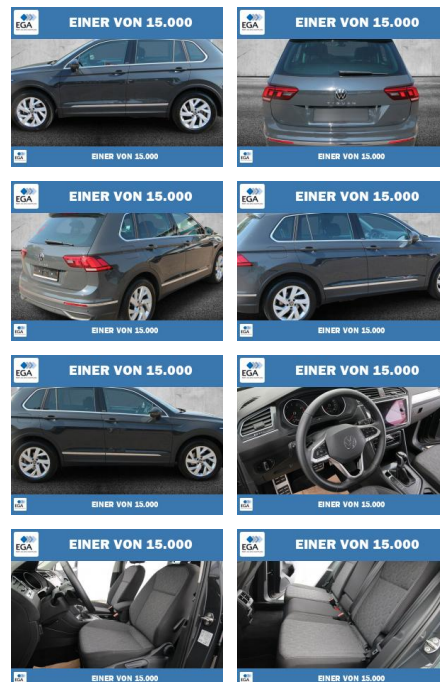

Autohaus Süd N. Klappert und Mitarbeiter GmbH
Daimlerstraße 12 - 25337 Elmshorn - Tel.: 04121 / 79100

Ihr Ansprechpartner

Herr Peter Neumann
E-Mail: nfo@autohaus-sued.de
Telefon: 04121 79100

Volkswagen Tiguan 1.5 TSI 7-DSG Move LED+KAMERA

PW01-56681-000 Angebotsnr.:

VERKAUFT

EINER VON 15.000

EINER VON 15.000

Erstzulassung:	Kilometer:	Farbe:	Leistung:	Kraftstoffart:
01.03.2023	40.457	Grau	110 kW / 150 PS	Benzin

PREIS
32.100 €

FINANZIERUNGSBEISPIEL
Laufzeit: 72 Monate Anzahlung: 25 %
Basis-Finanzierung:* Mtl. Rate:
Zielraten-Finanzierung:** **272 €**