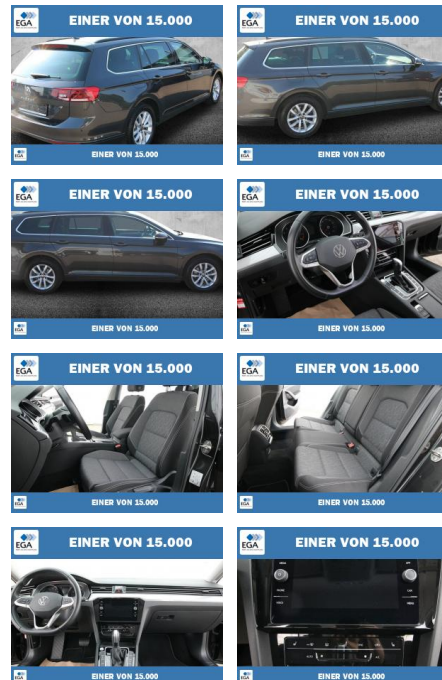

Autohaus Süd N. Klappert und Mitarbeiter GmbH
Daimlerstraße 12 - 25337 Elmshorn - Tel.: 04121 / 79100

Ihr Ansprechpartner

Herr Stefan Klappert
E-Mail: sk@autohaus-sued.de
Telefon: 04121 79100

Volkswagen Passat Variant 1.5 TSI DSG Business L...

PW01-51614-07 Angebotsnr.:

Erstzulassung:	Kilometer:	Farbe:	Leistung:	Kraftstoffart:
01.03.2023	58.585	Grau	110 kW / 150 PS	Benzin

PREIS 27.570 €	FINANZIERUNGSBEISPIEL		* Basisfinanzierung: Anzahlung: 6.893 Euro, Laufzeit: 72 Monate, Nettodarlehen: 20.678 Euro, Gesamtbetrag: 32.527 Euro, Zinssätze: 7.71% Sollz. (gebunden), 7.99% eff. ** Zielratenfinanzierung: Anzahlung: 6.893 Euro, Laufzeit: 72 Monate, Nettodarlehen: 20.678 Euro, Zielrate: 13.785 Euro, Gesamtbetrag: 34.454 Euro, Zinssätze: 7.71% Sollz. (gebunden), 7.99% eff., Vermittlung für: Santander Consumer Bank Repräsentatives Beispiel gem. § 17 Abs. 4 PAngV. Diese Finanzierungsangebote sind Beispiele. Gerne ermitteln wir für Sie Ihr individuelles Angebot.
	Laufzeit: 72 Monate	Anzahlung: 25 %	
	Basis-Finanzierung:**	Mtl. Rate: 233 €	
	Zielraten-Finanzierung:**	Mtl. Rate:	

Ausstattung

Sicherheit

- PDC Park Distance Control hinten
- Anti-Blockiersystem ABS
- Antischlupfregelung ASC+T
- elektronische Stabilitätskontrolle (ESP / DSP)
- Servolenkung
- Regensensor
- Wegfahrsperre
- Kindersitzbefestigung
- PDC Park Distance Control vorne

Multimedia

- Radio
- el. Sitzverstellung
- Navigation mit Bildschirm
- Bluetooth

Komfort

- Zentralverriegelung
- Bordcomputer

Interieur

- Multifunktionslenkrad
- el. Fensterheber
- Sitzheizung

Exterieur

- Leichtmetallfelgen
- metallic
- Nebelscheinwerfer
- Dachreling

Umwelt

- Partikelfilter

Weiteres

- Lichtsensor
- elektrische Außenspiegel
- Start Stop Automatik
- Nichtraucher
- Touchscreen
- Chrom-Teile

- Fahrtauglich
- Kraftstoffart: Super
- Sonnenblende
- 4 Einstiegtüren
- Lordosenstütze
- Unfallfrei
- Wärmeschutzglas
- Uhr & Drehzahlmesser
- Außenspiegel abblendbar
- iPad/iPod-Anschluss
- Zustand: sehr gut
- Frontantrieb
- Scheckheft
- Verkehrszeichenassistent
- Inspektion neu
- Apple CarPlay
- Abstandswarner
- Abgedunkelte Scheiben (Privacy Verglasung)
- W-Lan / Wifi Hotspot
- Musikstreaming integriert

STÄNDIG ÜBER 15.000 FAHRZEUGE IM BESTAND!