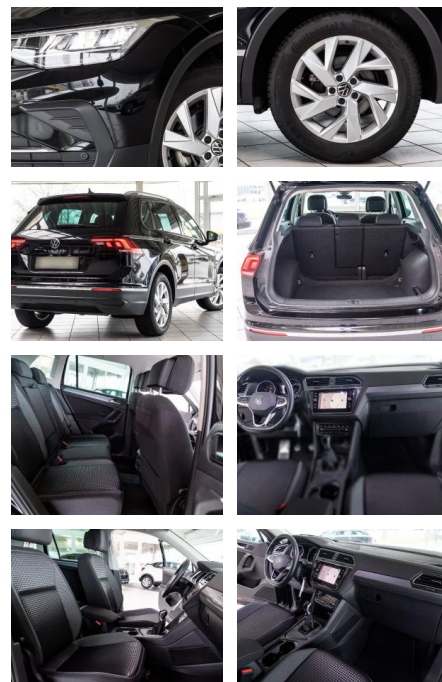

Erstzulassung: 27.01.2023   **Kilometer:** 27.600   **Farbe:**   **Leistung:** 110 kW / 150 PS   **Kraftstoffart:** Benzin

PREIS
29.220 €

FINANZIERUNGSBEISPIEL
Laufzeit: 72 Monate   Anzahlung: 25 %
Basis-Finanzierung:*   Mtl. Rate:
Zielraten-Finanzierung:** **247 €**

* Basisfinanzierung: Anzahlung: 7.305 Euro, Laufzeit: 72 Monate, Nettodarlehen: 21.915 Euro, Gesamtbetrag: 34.473 Euro, Zinssätze: 7.71% Sollz. (gebunden), 7.99% eff.
** Zielratenfinanzierung: Anzahlung: 7.305 Euro, Laufzeit: 72 Monate, Nettodarlehen: 21.915 Euro, Zielrate: 14.610 Euro, Gesamtbetrag: 36.516 Euro, Zinssätze: 7.71% Sollz. (gebunden), 7.99% eff.,

Vermittlung für: Santander Consumer Bank
Repräsentatives Beispiel gem. § 17 Abs. 4 PAngV. Diese Finanzierungsangebote sind Beispiele. Gerne ermitteln wir für Sie Ihr individuelles Angebot.

Ausstattung

Sicherheit

- Müdigkeitswarnsystem
- Notbremsassistent
- Notrufsystem
- Reifendruckkontrollsystem
- Spurhalteassistent

Multimedia

- Soundsystem
- USB
- Sprachsteuerung
- Touchscreen

Komfort

- Berganfahrassistent
- Beheizbares Lenkrad
- Lederlenkrad
- Lordosenstütze

Weiteres

- **Sonderausstattung: Audio-Navigationssystem**

- Bluetooth
- USB
- Außenspiegel elektr. verstell- und anklappbar
- Spiegelabsenkung und Umfeldleuchte
- LM-Felgen 7x18 (Frankfurt)
- Mobiltelefon Schnittstelle Comfort mit kabelloser Ladefunktion
- Perleffekt-Lackierung
- Raucher-Paket
- Rückfahrkamera (Rear View)
- ***Weitere Ausstattung: 3-Punkt-Sicherheitsgurt hinten mitte**
- Ablagefach am Dachhimmel
- Airbag Fahrer-/Beifahrerseite
- Beifahrerairbag abschaltbar
- Knieairbag Fahrerseite
- Ambiente-Beleuchtung (30 Farben)
- Anzeige für Waschwasserstand
- App-Connect inkl. App-Connect Wireless

- Android Auto
- Audiosystem Ready 2 Discover (inkl. Streaming & Internet)
- Touchscreen
- Bluetooth
- Automatische Fahrlichtschaltung (ALS) mit Leaving Home / Coming-Home-Lichtfunktion
- Außenspiegel asphärisch
- links
- Außenspiegel konvex
- rechts
- Außenspiegel Wagenfarbe
- Chrom-Paket 2
- Dachreling silber
- Doppeltonhorn
- Einparkhilfe vorn und hinten
- Einstiegsleisten für Sondermodell
- Elektron. Stabilitäts-Programm (ESP) Bremsassistent
- ASR/ABS

STÄNDIG ÜBER 15.000 FAHRZEUGE IM BESTAND!