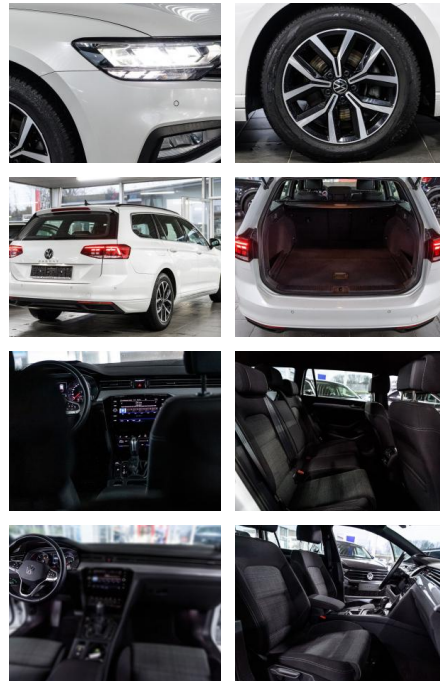

Autohaus Süd N. Klappert und Mitarbeiter GmbH
Daimlerstraße 12 - 25337 Elmshorn - Tel.: 04121 / 79100

Ihr Ansprechpartner

Herr Stefan Klappert
E-Mail: sk@autohaus-sued.de
Telefon: 04121 79100

Volkswagen Passat Variant 2.0 TDI

AS86-VTI 252 000 km

VERKAUFT

Erstzulassung:	Kilometer:	Farbe:	Leistung:	Kraftstoffart:
28.06.2022	48.582		147 kW / 200 PS	Diesel

PREIS
29.580 €

FINANZIERUNGSBEISPIEL
Laufzeit: 72 Monate   Anzahlung: 25 %
Basis-Finanzierung:*   Mtl. Rate:
Zielraten-Finanzierung:**   **251 €**

* Basisfinanzierung: Anzahlung: 7.395 Euro, Laufzeit: 72 Monate, Nettodarlehen: 22.185 Euro, Gesamtbetrag: 34.898 Euro, Zinssätze: 7.71% Sollz. (gebunden), 7.99% eff.
** Zielratenfinanzierung: Anzahlung: 7.395 Euro, Laufzeit: 72 Monate, Nettodarlehen: 22.185 Euro, Zielrate: 14.790 Euro, Gesamtbetrag: 36.966 Euro, Zinssätze: 7.71% Sollz. (gebunden), 7.99% eff.,

Vermittlung für: Santander Consumer Bank
Repräsentatives Beispiel gem. § 17 Abs. 4 PAngV. Diese Finanzierungsangebote sind Beispiele. Gerne ermitteln wir für Sie Ihr individuelles Angebot.

Ausstattung

Sicherheit

- Müdigkeitswarnsystem
- Notbremsassistent
- Notrufsystem
- Reifendruckkontrollsystem
- Spurhalteassistent

Multimedia

- Soundsystem
- USB
- Verkehrszeichenerkennung
- Touchscreen

Komfort

- Berganfahrassistent
- Lederlenkrad
- Lordosenstütze
- Massagesitze

Weiteres

- Schaltwippen

- Diesel
- Start Stop Automatik
- Audio-Navigationssystem Discover Media Streaming & Internet (Touchscreen)
- Bluetooth
- USB)
- Business-Paket Premium mit Navigation
- Dachhimmel Stoff
- schwarz
- Fahrassistenz-System: Verkehrszeichenerkennung
- LM-Felgen 7x17 (Nivelles
- schwarz glanzgedreht)
- Sonderlackierung Oryx-Weiß Perlmutt-Effekt
- ***Weitere Ausstattung: 3-Punkt-Sicherheitsgurt hinten mitte**
- Airbag Fahrer-/Beifahrerseite
- Beifahrerairbag abschaltbar
- Antennen-Diversity

- Antriebs-Schlupfregelung (ASR)
- Ausstattung Comfortline / Life / Business
- Automatische Fahrlichtschaltung (ALS) mit Leaving Home / Coming-Home-Lichtfunktion
- Außenspiegel asphärisch
- links
- Außenspiegel asphärisch
- rechts
- Außenspiegel elektr. verstell- und heizbar
- Außenspiegel lackiert
- Außenspiegel mit Abblendautomatik
- links
- Außentemperaturanzeige
- Blinkleuchte in Außenspiegel integriert
- Bremsassistent
- Chrom-Paket (1)
- Chromleisten an Seitenfenstern
- Dachreling

STÄNDIG ÜBER 15.000 FAHRZEUGE IM BESTAND!