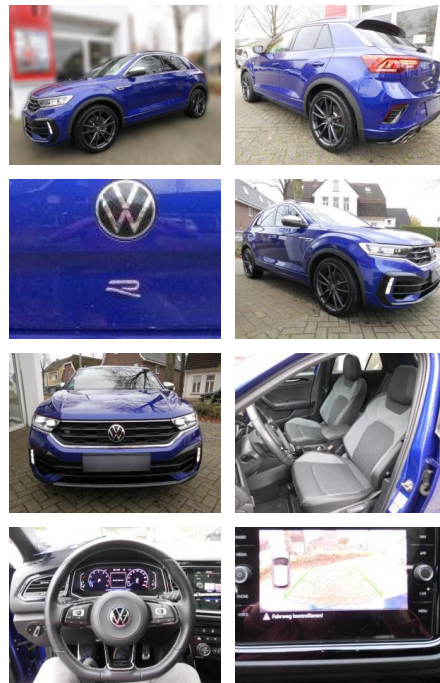

## Volkswagen T-Roc R

AS86-VT1 292 ~~192~~ **192** kW / 265 PS

Erstzulassung:	Kilometer:	Farbe:	Leistung:	Kraftstoffart:
01.09.2021	33.641	Diverse	221 kW / 300 PS	Benzin

**PREIS**  
**34.060 €**