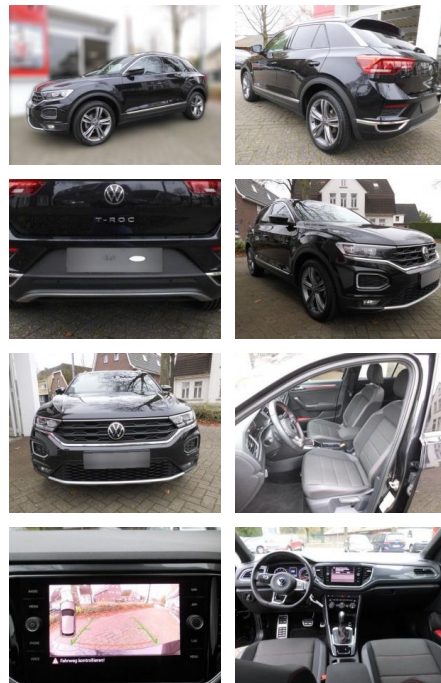

AS86-VTI 223 ~~100000~~ **100000** €

Erstzulassung:	Kilometer:	Farbe:	Leistung:	Kraftstoffart:
28.10.2021	50.000	Diverse	110 kW / 150 PS	Benzin

PREIS
26.850 €

FINANZIERUNGSBEISPIEL

Laufzeit: 72 Monate Anzahlung: 25 %
Basis-Finanzierung:* Mtl. Rate:
Zielraten-Finanzierung:** **227 €**