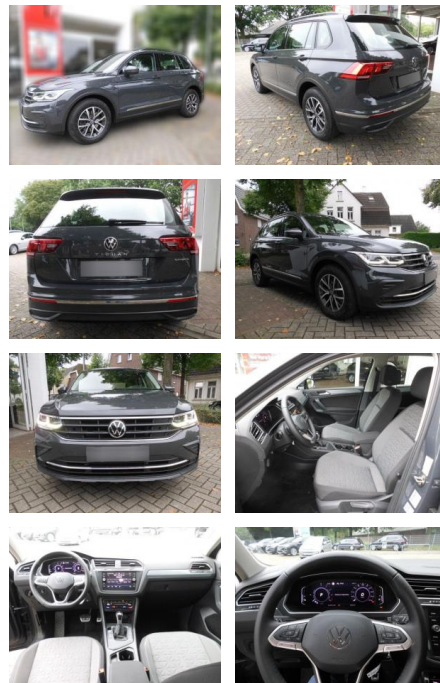

AS86-VTI 280 ~~160~~ **180** kW / 245 PS

Erstzulassung:	Kilometer:	Farbe:	Leistung:	Kraftstoffart:
30.06.2021	43.161	Diverse	180 kW / 245 PS	Hybrid

PREIS
32.210 €

FINANZIERUNGSBEISPIEL

Laufzeit: 72 Monate Anzahlung: 25 %
Basis-Finanzierung:* Mtl. Rate:
Zielraten-Finanzierung:** **273 €**