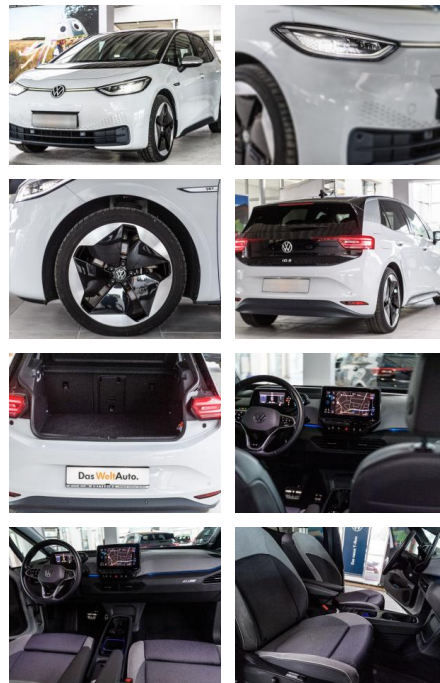

## Volkswagen ID.3 1st Max Pro

AS86-gws 2211 Angebot Nr.: 2.000,-

**VERKAUFT**

|                       |                   |               |                  |                       |
|-----------------------|-------------------|---------------|------------------|-----------------------|
| <b>Erstzulassung:</b> | <b>Kilometer:</b> | <b>Farbe:</b> | <b>Leistung:</b> | <b>Kraftstoffart:</b> |
| 27.09.2020            | 17.662            |               | 150 kW / 204 PS  | Elektro               |