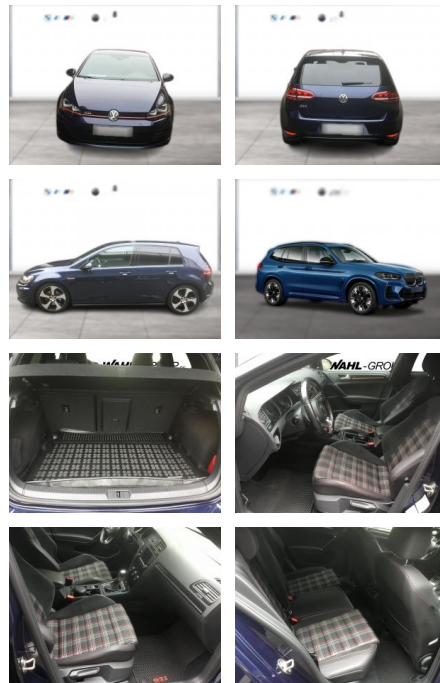

WG01-264178 Angebotsnr.:

VERKAUFT

Erstzulassung:	Kilometer:	Farbe:	Leistung:	Kraftstoffart:
01.08.2016	83.000	Blau	162 kW / 220 PS	Benzin

PREIS
20.450 €

FINANZIERUNGSBEISPIEL

Laufzeit: 72 Monate Anzahlung: 25 %
Basis-Finanzierung:* Mtl. Rate:
Zielraten-Finanzierung:** **173 €**