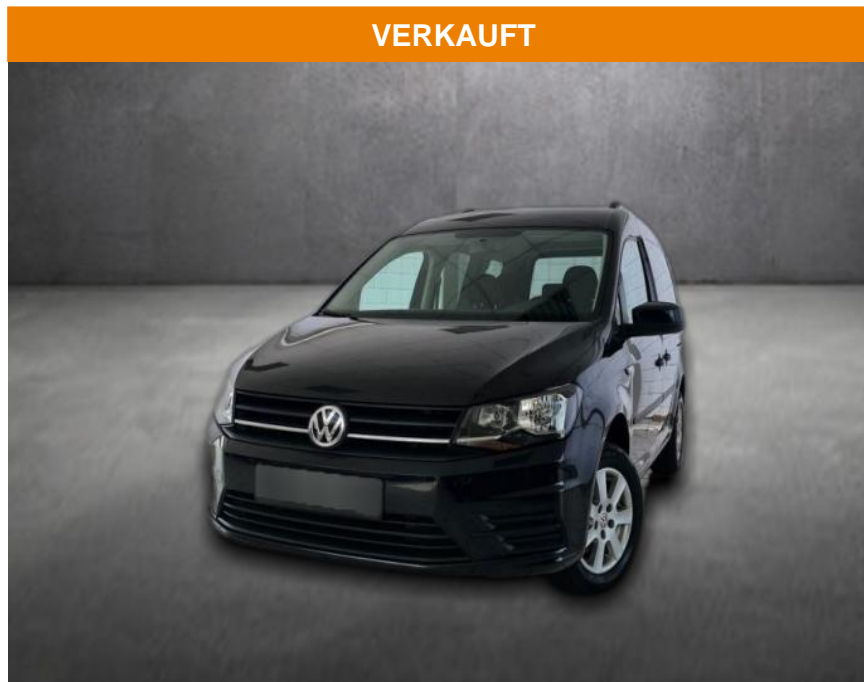

Autohaus Süd N. Klappert und Mitarbeiter GmbH
Daimlerstraße 12 - 25337 Elmshorn - Tel.: 04121 / 79100

Ihr Ansprechpartner

Herr Stefan Klappert
E-Mail: sk@autohaus-sued.de
Telefon: 04121 79100

Volkswagen Caddy PKW BMT, 7 Sitzler, unfallfrei,

AH90-00404-145 Angebotsnr.:

Erstzulassung:	Kilometer:	Farbe:	Leistung:	Kraftstoffart:
25.06.2019	79.737		75 kW / 102 PS	Diesel

PREIS
20.950 €

FINANZIERUNGSBEISPIEL
Laufzeit: 72 Monate Anzahlung: 25 %
Basis-Finanzierung:* Mtl. Rate:
Zielraten-Finanzierung:** **177 €**