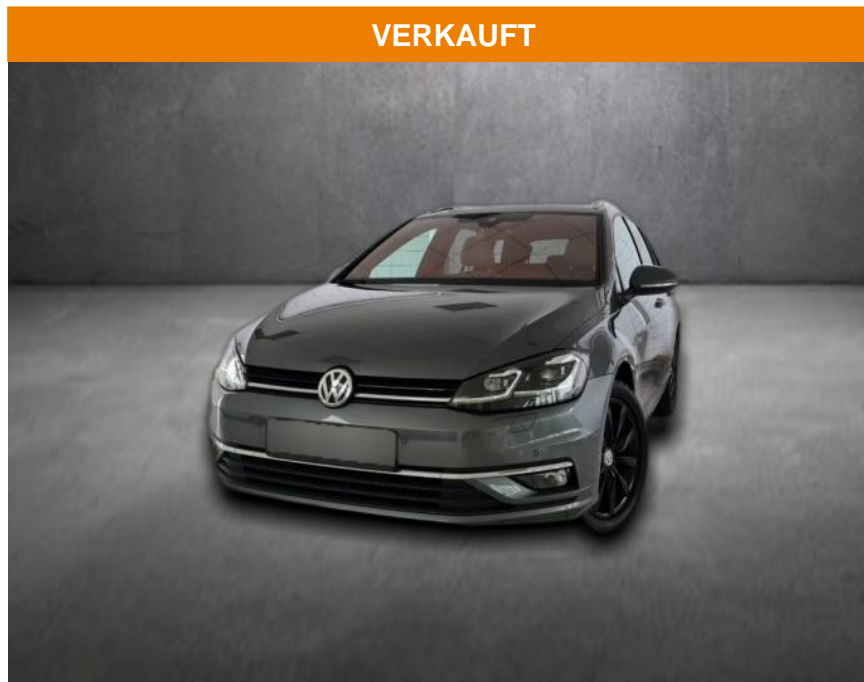

AH90-74880-128 Angebotsnr.:

VERKAUFT

Erstzulassung:	Kilometer:	Farbe:	Leistung:	Kraftstoffart:
25.02.2018	52.495		110 kW / 150 PS	Benzin

PREIS
20.950 €

FINANZIERUNGSBEISPIEL
Laufzeit: 72 Monate Anzahlung: 25 %
Basis-Finanzierung:* Mtl. Rate:
Zielraten-Finanzierung:** **177 €**